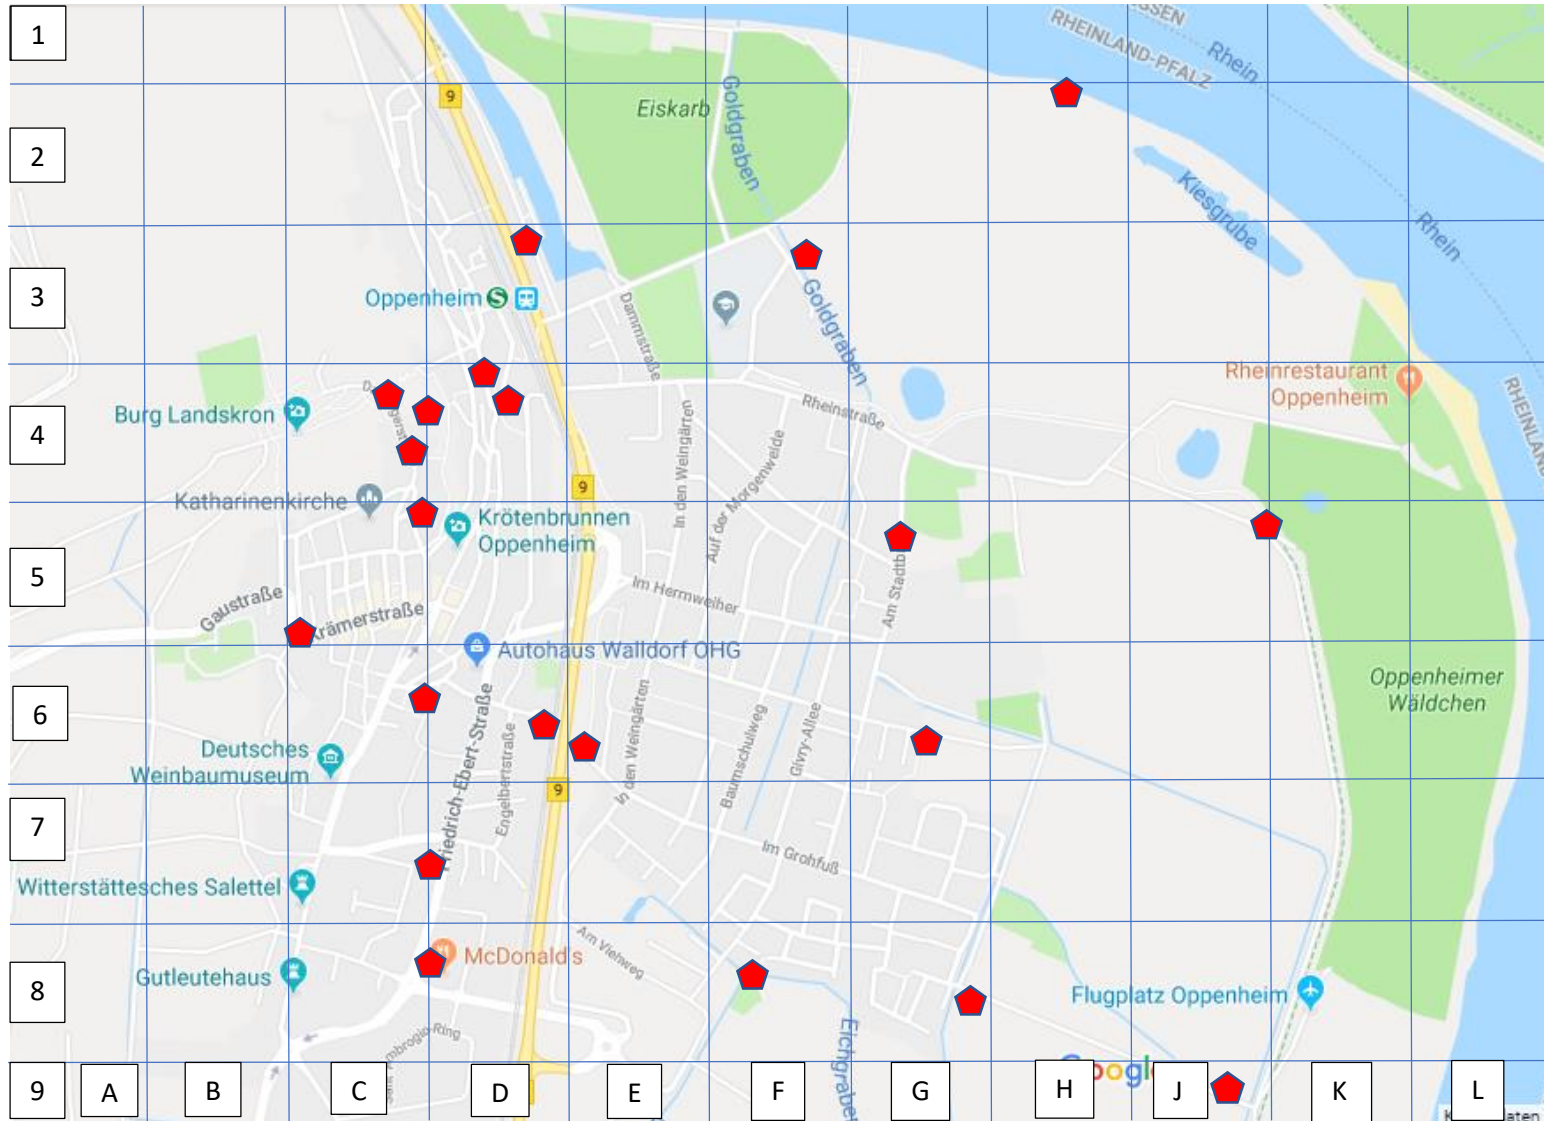

OPPENHEIM Entnahmestationen für Bückbeutel

Kartendaten: 2018 GeoBasis-DE/BKG 2009.Google

1. H2 Hundespielwiese Rhein
2. D3 Am Hafen/Canuclub
3. F3 Polizei/Wäldchen
4. D4 Turmstraße/Uhrturm
5. D4 Bahnhofstr./Postplatz
6. C4 Dalbergerstr./
Ruprechtsturm
7. C/D4 Pilgerweg Nord
8. C4 Dalbergerstr./Himmels-
Trepptchen
9. C5 Pilgerweg Süd
10. G5 Am Stadtbad/Tafel
Paradies
11. J5 Parkplatz/Rheindeich
12. C5 Gautor West
13. C6 Hasenbrunnengasse/
Kinderspielplatz
14. D6 Unterführung West
15. E6 Unterführung Ost
16. G6 Parkpl./Tiergarten
17. F8 Am Boltzplatz
18. G8 Flughafenstr. West
19. J8 Flughafenstr. Ost
20. D7 Friedrich-Ebert-Str. West
21. D8 Friedrich-Ebert-Straße Ost

DogStation oder Abfallbehälter mit Bückbeutel für die Hinterlassenschaft Ihres Hundes
nach Angaben des Bauhofs/Herr Liberto

Stand 07. Juli 2018